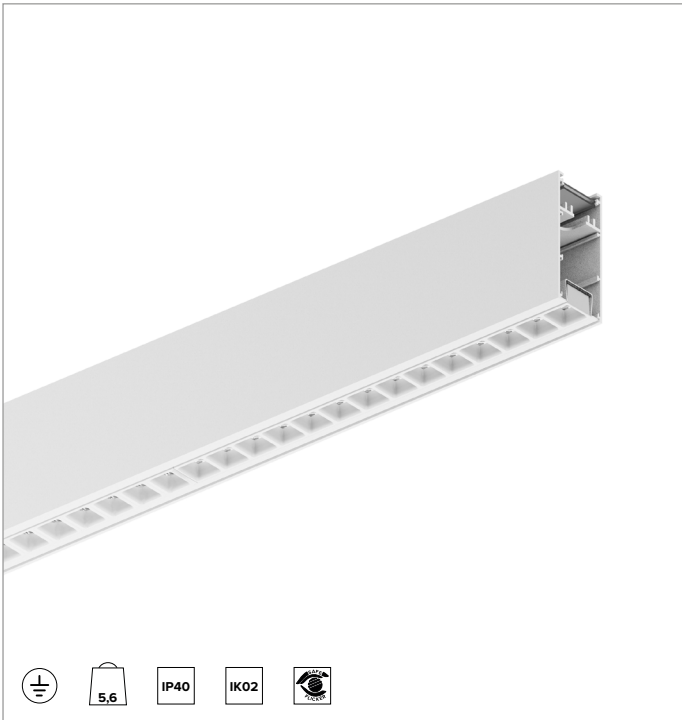

T003MW830D2PW | LOGICO EASY System 37 - UGR19

Lineare LED-Leuchte für Deckenanbau- oder Pendelmontage

	3000K	H(m)	D1(m)	D2(m)	E _{max} (lx)		
	Ra80	66°	64°				
	Fixture Power	43W	1	1.29	1.26	4428	
	Source Flux	6184lm	2	2.58	2.52	1107	
	Fixture Flux	6185lm	3	3.86	3.78	492	
Efficacy	144lm/W	4	5.15	5.04	277		
G0347A	I _{max} =810cd/klm	I _{max}	5011cd	5	6.44	6.30	177

Abstrahlung: DIREKT

Optik: ZELLULÄRE

Optische Effizienz: 100%

Leuchten-Lichtstrom: 6184lm

Lichtausbeute: 144lm/W

Fotobiologische Sicherheit: Risikogruppe 0 (RG 0 = kein Risiko)

MECHANISCHE MERKMALE

Gehäuse aus lackiertem stranggepresstem Aluminium mit 37mm Breite. Obere Abdeckung aus weißem PVC.

Farbe und Oberfläche: Weiß

Abmessungen: L=2799mm

Gewicht: 5,6Kg

Version: LINEAR

Schutzart: IP40

Mechanische Belastbarkeit: IK02

ELEKTRISCHE MERKMALE

Integrierter elektronischer DALI2-Treiber. "Easy Connection"-System für eine schnelle Verbindung zwischen den Modulen des Systems dank der vorkonfektionierten Stecker-/Buchsen-Verbindungselemente. Komplett mit 1,5 mm² Durchgangsverdrahtung, die eine maximale Länge von 18 Metern ermöglicht. Leuchten gemäß EN 60598-2-22 für die Stromversorgung über ein zentrales Notstromsystem CPSS (Central Power Supply System); Bereiche mit hohem Risiko ausgeschlossen. Die voreingestellte Leistungsaufnahme und der voreingestellte Lichtstrom betragen 100% an AC und 15% an DC.