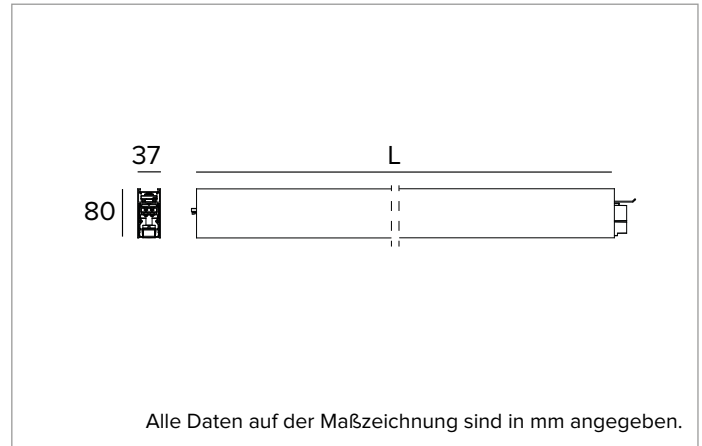

T003MW830D2PW | LOGICO EASY System 37 - UGR19

Lineare LED-Leuchte für Deckenanbau- oder Pendelmontage

	3000K	H(m)	D1(m)	D2(m)	E _{max} (lx)		
	Ra80	66°	64°				
	Fixture Power	43W	1	1.29	1.26	4428	
	Source Flux	6184lm	2	2.58	2.52	1107	
	Fixture Flux	6185lm	3	3.86	3.78	492	
Efficacy	144lm/W	4	5.15	5.04	277		
G0347A	I _{max} =810cd/klm	I _{max}	5011cd	5	6.44	6.30	177

Abstrahlung: DIREKT

Optik: ZELLULÄRE

Optische Effizienz: 100%

Leuchten-Lichtstrom: 6184lm

Lichtausbeute: 144lm/W

Fotobiologische Sicherheit: Risikogruppe 0 (RG 0 = kein Risiko)

MECHANISCHE MERKMALE

Gehäuse aus lackiertem stranggepresstem Aluminium mit 37mm Breite. Obere Abdeckung aus weißem PVC.